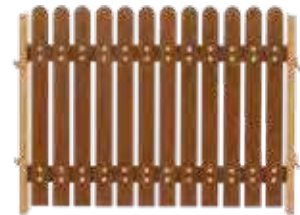

ART.-NR.: 899.090

TÜRE

Zu Burgdurchgang gross, MDF braun, Beschläge und Schliessriegel aus Holz, natur lackiert

Dimension 390 x 780 mm (B x H)

ART.-NR.: 899.092

STELLWAND-KOMBINATION

Komplett, wie abgebildet

Dimension max. 2400 x 1060 mm (B x H)

ART.-NR.: 899.899

STELLWAND

Burgelement Wand, Rahmen Buche, MDF orange, natur lackiert

Dimension 800 x 730 mm (B x H)

ART.-NR.: 899.100

STELLWAND

Burgelement mit Schiesscharten, Rahmen Buche, MDF orange, natur lackiert

Dimension 800 x 730 mm (B x H)

ART.-NR.: 899.110

STELLWAND

Gartenhag-Element, Rahmen Buche, MDF braun, natur lackiert

Dimension 800 x 730 mm (B x H)

ART.-NR.: 899.120

STELLWAND

Einseitig Wandtafel magnethaftend, einseitig Buche, Rahmen Buche, natur lackiert