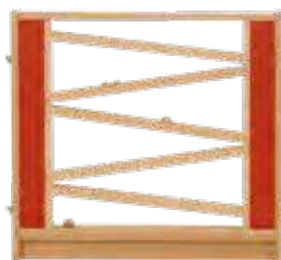

STELLWÄNDE

Stellwände

+ Stellwände

STELLWANDBESCHLÄGE AUS HOLZ

Geringe Verletzungsgefahr dank abgerundeter Ausführung

STELLWAND

Buche, natur lackiert

Dimension 800 x 730 mm (B x H)

ART.-NR.: 939.002 beidseitig Buche

ART.-NR.: 939.003 einseitig Buche, einseitig Korkbelag

STELLWAND

Bullauge mit Plexiglas, Rahmen Buche, MDF blau/rot, natur lackiert

Dimension 800 x 730 mm (B x H)

ART.-NR.: 899.010

STELLWAND

Fenster mit Laden, Rahmen Buche, MDF gelb, natur lackiert, Läden sind beweglich

Dimension 800 x 730 mm (B x H)

ART.-NR.: 899.030

STELLWAND

Turbo Roll Element, Laufflächen und Rahmen Buche, MDF rot, natur lackiert

Dimension 800 x 730 mm (B x H)

ART.-NR.: 899.040

STELLWAND

3 runde Löcher, Rahmen Buche, MDF grün/rot, natur lackiert

Dimension 800 x 730 mm (B x H)

ART.-NR.: 899.050

STELLWAND

Puzzle-Steckteile, Rahmen Buche, MDF gelb/rot, natur lackiert, 5 farbige Teile zum Einstecken, hinten Plexiglas