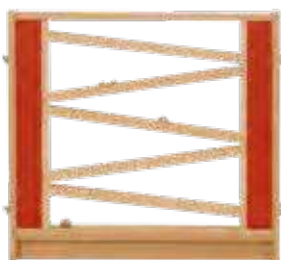

STELLWAND MIT TÜR

Grundplatte Vollkernplatte, Türe MDF blau, Stossriegel einseitig (Kindersicherung), kann freistehend verwendet werden

Dimension 800 x 730 mm (B x H)

ART.-NR.: 899.200

STELLWAND

Bullauge mit Plexiglas, Rahmen Buche, MDF blau, natur lackiert

Dimension 800 x 570 mm (B x H)

ART.-NR.: 899.011

STELLWAND

Fenster mit Läden, Rahmen Buche, MDF gelb, natur lackiert, Läden sind beweglich

Dimension 800 x 570 mm (B x H)

ART.-NR.: 899.031

STELLWAND

Turbo Roll Element, Laufflächen und Rahmen Buche, MDF rot, natur lackiert

Dimension 800 x 570 mm (B x H)

ART.-NR.: 899.041

STELLWAND

3 runde Löcher, Rahmen Buche, MDF grün, natur lackiert

Dimension 800 x 570 mm (B x H)

ART.-NR.: 899.051

STELLWAND

Puzzle-Steckteile, Rahmen Buche, MDF gelb, natur lackiert, 5 farbige Teile zum Einstecken, hinten Plexiglas