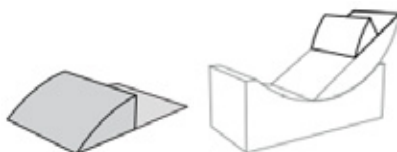

Lina Moon Large

Das Mondelement ist ein einfaches, aber in vielerlei Hinsicht nützliches Möbelstück, das zum bequemen Sitzen, Liegen oder als niedriger Tisch dient. Das Mondelement besteht aus zwei separaten Teilen, die eng zusammenpassen und einen Block bilden. Wenn wir unsere Beine ausstrecken möchten, lässt sich Moon durch einfaches Verschieben des oberen Teils in die Position einer Rückenlehne in einen Sessel verwandeln. Wir können auch zwei oder mehr Moon-Elemente miteinander kombinieren und unterschiedliche Kompositionen bilden, z. B. ein Sofa, eine Kombination aus einem Tisch mit einem oder mehreren Sitzelementen oder eine Kombination aus vier Elementen, die als Bett dienen. Das Zusammenstellen und Neuzusammenstellen verschiedener Setups ist schnell und einfach. Wenn uns die Moon-Elemente im Weg stehen, was aufgrund ihrer Vielseitigkeit nicht oft vorkommt, können wir sie einfach übereinandergestapelt und in eine Ecke stellen. Die Moon-Elemente sind mit einem abnehmbaren und waschbaren Stoff gepolstert und können chemisch behandelt werden, auch wenn Kinder sie als Schaukel benutzen. Die Mondelemente sind in Schulen und Fluren willkommen. Sie bieten überall dort eine verspielte, aber elegante Lösung, wo wir ihren Einsatz an unsere Bedürfnisse und momentanen Stimmungen anpassen möchten.

#### MOON SMALL TABOURET

Dimension 500 × 500 × 380 mm (L × T × H)

#### MOON LARGE BASIC

Dimension 1000 × 500 × 380 mm (L × T × H)

#### MOON LARGE BASIC HEADREST

Dimension 510 × 500 × 145 mm (L × T × H)