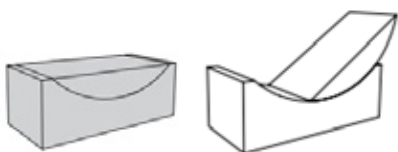

Lina Moon Large

Das Mondelement ist ein einfaches, aber in vielerlei Hinsicht nützliches Möbelstück, das zum bequemen Sitzen, Liegen oder als niedriger Tisch dient. Das Mondelement besteht aus zwei separaten Teilen, die eng zusammenpassen und einen Block bilden. Wenn wir unsere Beine ausstrecken möchten, lässt sich Moon durch einfaches Verschieben des oberen Teils in die Position einer Rückenlehne in einen Sessel verwandeln. Wir können auch zwei oder mehr Moon-Elemente miteinander kombinieren und unterschiedliche Kompositionen bilden, z. B. ein Sofa, eine Kombination aus einem Tisch mit einem oder mehreren Sitzelementen oder eine Kombination aus vier Elementen, die als Bett dienen. Das Zusammenstellen und Neuzusammenstellen verschiedener Setups ist schnell und einfach. Wenn uns die Moon-Elemente im Weg stehen, was aufgrund ihrer Vielseitigkeit nicht oft vorkommt, können wir sie einfach übereinandergestapelt und in eine Ecke stellen. Die Moon-Elemente sind mit einem abnehmbaren und waschbaren Stoff gepolstert und können chemisch behandelt werden, auch wenn Kinder sie als Schaukel benutzen. Die Mondelemente sind in Schulen und Fluren willkommen. Sie bieten überall dort eine verspielte, aber elegante Lösung, wo wir ihren Einsatz an unsere Bedürfnisse und momentanen Stimmungen anpassen möchten.

#### MOON SMALL TABOURET

Dimension 500 × 500 × 380 mm (L × T × H)

#### MOON LARGE BASIC

Dimension 1000 × 500 × 380 mm (L × T × H)

#### MOON LARGE WITH FOLDING HEADREST

Dimension 1000 × 500 × 380 mm (L × T × H)