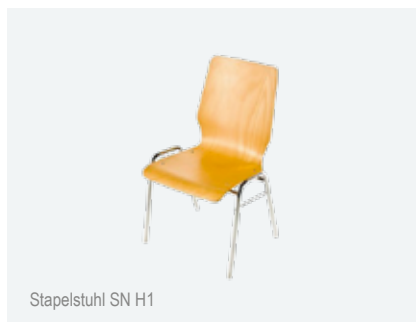

+ Stapelstuhl und Kalpptische

Stapelstuhl ATICON R

Stapelstuhl ATLANTA 55 R

Stapelstuhl ATLANTA 450 R

Stapelstuhl ATLANTA 456 R

Stapelstuhl BLAQ CHAIR R

Stapelstuhl BLAQ WOOD R

Stapelstuhl LIYA R

Stapelstuhl LISTO R

Stapelstuhl LOGOCHAIR R

Stapelstuhl ARKETTO R

Kufenstuhl ELESS R

Freischwinger LOGOCHAIR SWING R

Stuhl BONNIE & CLYDE R

Stuhl RONDO 190R

Stapelstuhl Tendeo R

Stapelstuhl Lugano

Stapelstuhl SN H1

Stapelstuhl SN H3

Klappstisch DELTA 105 R

Klappstisch DELTA 110 R

Klappstisch FX Table 215/216 R

Klappstisch SYSTEM 24 R

Stehtisch STAND UP R

Stehtisch LS Expo

Stehtisch 2960/2961 R

Rollstuhlgängiger Stehtisch ONE4TWO

Dies ist eine kleine Auswahl der Möglichkeiten innerhalb unserer Stapelstühle und Klappstühle und Klappstische. Fordern Sie unseren Detailkatalog für ausführliche Informationen an.